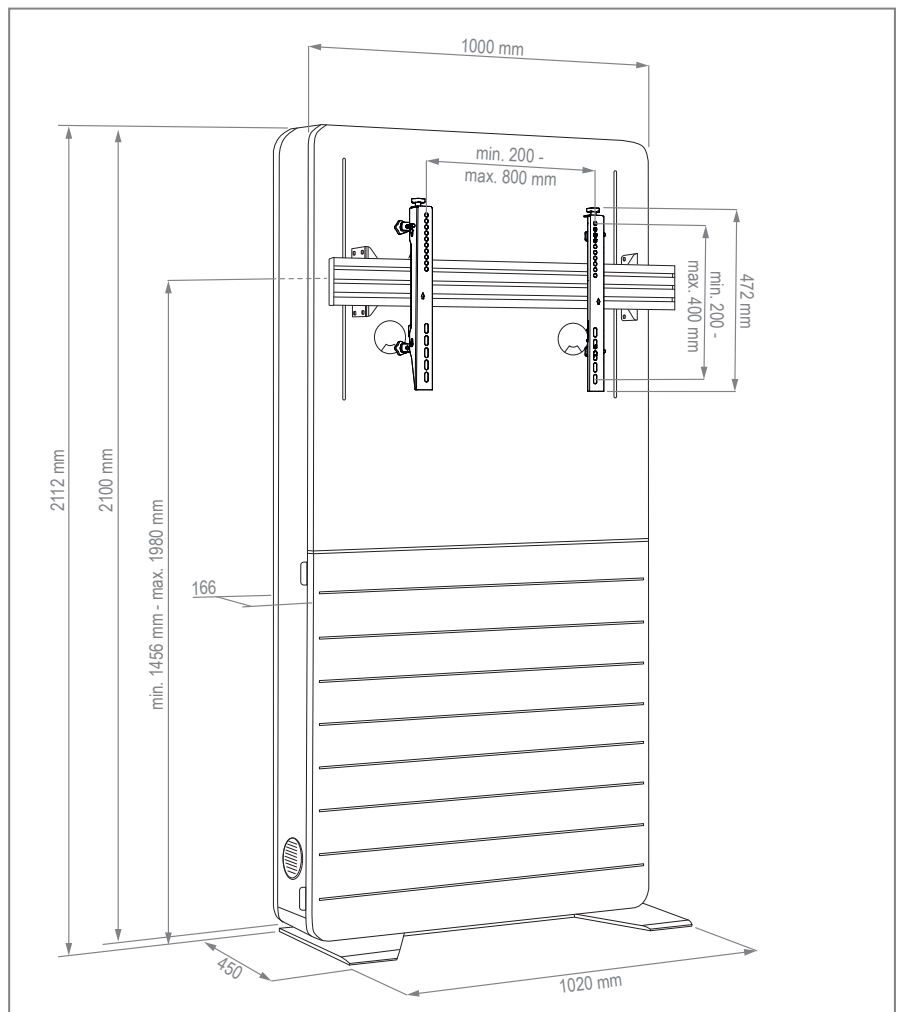

## CON-Line<sup>®</sup> Big FS Lift 75 - 98“

Medienstele, freistehend, elektrisch höhenverstellbar

Art.-Nr.: 2774

- Freistehende Medienstele mit integriertem Lift
- Geeignet für Bildschirme von 75 - 98" | 191 - 249 cm
- Bildschirmmontage in Landscape-Ausrichtung
- VESA, min. 200 x 200 mm - max. 900 x 400 mm
- Adapter bis max. VESA 900 x 800 mm inkludiert
- Elektro-motorische Höhenverstellung mit 500 mm Fahrweg
- Kollisionsschutz - Lift stoppt bei Widerstand
- Tastbedienung mit 4 individuellen Speicherplätzen
- Herausnehmbare, 2-teilige AV-Montageplatten
- Belüftungseinsätze im Korpus
- Frontcover seitlich aufschiebbar inkl. Soft-Close Dämpfern
- AV-Zubehör findet, vor Fremdzugriff geschützt, im Inneren des Möbelkorpus seinen Platz
- Versenkbares Sicherheitsschloss an der Korpusseite
- Kippsichere Bodenplatte
- 100 kg maximale Traglast
- Farbe:  
Korpus: weiß | Bodenplatte: schwarz

Versenkbares Sicherheitsschloss

2-teilige AV-Montageplatte

AV-Zubehör findet im Inneren problemlos Platz