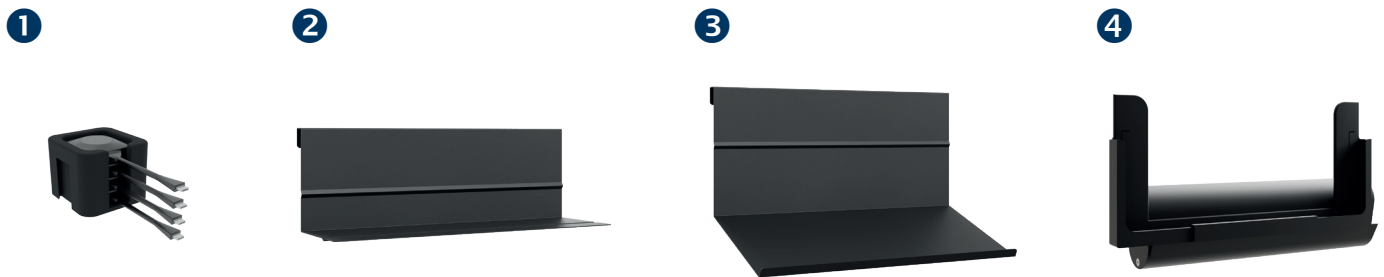

## CON-Line<sup>®</sup> Big FS Lift 75 - 98“

Medienstele, freistehend, elektrisch höhenverstellbar

Art.-Nr.: 2774

- Freistehende Medienstele mit integriertem Lift
- Geeignet für Bildschirme von 75 - 98" | 191 - 249 cm
- Bildschirmmontage in Landscape-Ausrichtung
- VESA, min. 200 x 200 mm - max. 900 x 400 mm
- Adapter bis max. VESA 900 x 800 mm inkludiert
- Elektro-motorische Höhenverstellung mit 500 mm Fahrweg
- Kollisionsschutz - Lift stoppt bei Widerstand
- Tastbedienung mit 4 individuellen Speicherplätzen
- Herausnehmbare, 2-teilige AV-Montageplatten
- Belüftungseinsätze im Korpus
- Frontcover seitlich aufschiebbar inkl. Soft-Close Dämpfern
- AV-Zubehör findet, vor Fremdzugriff geschützt, im Inneren des Möbelkorpus seinen Platz
- Versenkbares Sicherheitsschloss an der Korpusseite
- Kippsichere Bodenplatte
- 100 kg maximale Traglast
- Farbe:  
Korpus: weiß | Bodenplatte: schwarz

Versenkbares Sicherheitsschloss

2-teilige AV-Montageplatte

AV-Zubehör findet im Inneren problemlos Platz

### Optionales Zubehör für CON-Line und CON-Line Big

Art.-Nr.:	Artikelbezeichnung	Funktion & Eignung	Abbildung	Farbe
2935	CON-Line <sup>®</sup> Dangle Tray	Dongle-Ablage, geeignet für alle Ausführungen der CON-Line <sup>®</sup> - und CON-Line <sup>®</sup> Big Medienstelen	1	schwarz
2932	CON-Line <sup>®</sup> AV Shelf	AV-Ablage, geeignet für alle Ausführungen der CON-Line <sup>®</sup> - und CON-Line <sup>®</sup> Big Medienstelen	2	
2933	CON-Line <sup>®</sup> Lapholder	Laptop-Halter, geeignet für alle Ausführungen der CON-Line <sup>®</sup> - und CON-Line <sup>®</sup> Big Medienstelen	3	
2882	CON-Line <sup>®</sup> Tableholder	Tablet-Halter, universal, geeignet für alle Ausführungen der CON-Line <sup>®</sup> - und CON-Line <sup>®</sup> Big Medienstelen	4	